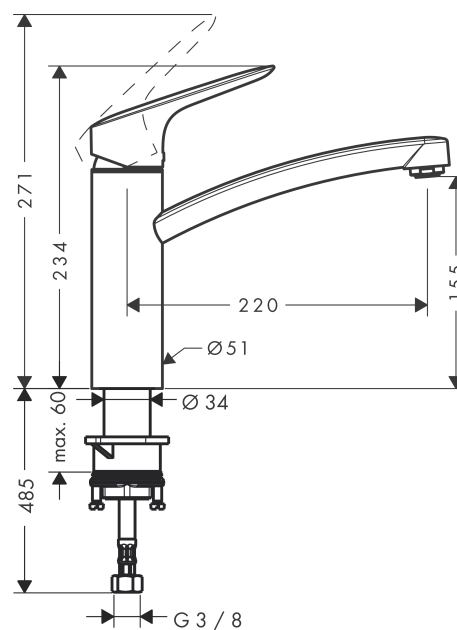

Logis

1-greps kjøkkenarmatur 160

Overflater: krom Art. nr. : 71832000

Beskrivelse

Informasjon

- svingområde 360°
- normal stråle
- gjennomstrømningsmengde 12 l/min
- keramisk innmat
- G 3/8-tilslutningsslanger
- passer til gass gjennomstrømningsvarmer
- lydklasse: I
- gjennomstrømningsklasse: A

Artikkeldetaljer

NRF-no.	4242277
Pris ekskl. moms	1.100,00 NOK
Pris inkl. moms*	1.375,00 NOK

Teknologi

Sertifikater

Produktbilde

Måltegning

Gjennomstrømningsdiagram