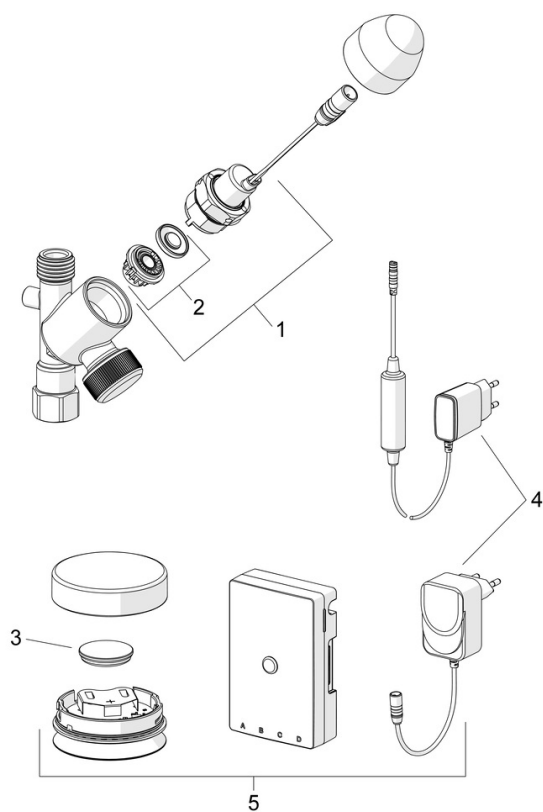

EAN: 6414150072482
 NRF: 4203159
static.oras.com/272101

Oras elektronisk avstengningsventil for oppvask – eller vaskemaskin. Produktet består av en trådløs Smart trykk-knapp, en kontrollenhet og en elektronisk ventil. Ventilen er åpen i 4 timer. Det er mulig å forlenge åpningstiden til 12 timer ved å holde knappen inne i lenger enn 5 sekunder. Nettdrift via plug-in transformator (230/5 V).

Enkel installasjon og du trenger ikke bore hull i benkeplaten.

- Kjøkken
- Omformer for stikkontakt
- Benkemontert
- Forkrommet
- Magnetventil, Kontrollkomponent, Omformer inkludert

Teknisk data

Flow attributter

Elektroniske attributter

Elektrisk tilkobling	230 / 9 V
Batteri	CR 2450 3 V
Bluetooth versjon	5.x (D060577)

Bestemmelser

EU Directive	C E 2014/53/EU, 2011/65/EU
Støyklasse	I (ISO 3822)
Tetthetsklasse	IP 54 / transformer IP 20

Reserve deler

SP272101

Navn	Kode	NRF
01 Pilotventil, 3 V	601884V-F	4205089
02 Membran Utgått	601512V	4202974
02 Membran for pilotventil	1006500V	
03 Batteri, CR2450 3 V Lithium	601468V	4203389
04 Strømtilførsel, 230/9 V, 550 mA	199550	4204995
04 Strømtilførsel, 5 V	601472V	4202971
05 Bluetooth set, 230/9 V	1014526V	4205473