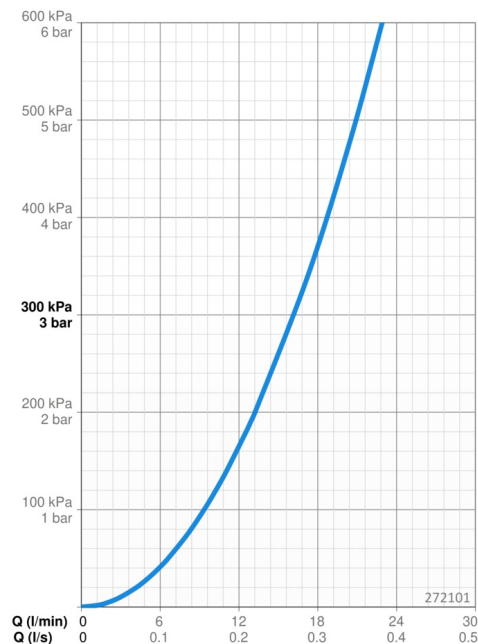

EAN: 6414150072482
NRF: 4203159
static.oras.com/272101

Oras elektronisk avstengningsventil for oppvask – eller vaskemaskin. Produktet består av en trådløs Smart trykk-knapp, en kontrollenhet og en elektronisk ventil. Ventilen er åpen i 4 timer. Det er mulig å forlenge åpningstiden til 12 timer ved å holde knappen inne i lenger enn 5 sekunder. Nettdrift via plug-in transformator (230/5 V).

Enkel installasjon og du trenger ikke bore hull i benkeplaten.

- Kjøkken
- Omformer for stikkontakt
- Benkemontert
- Forkrommet
- Magnetventil, Kontrollkomponent, Omformer inkludert

Teknisk data

Flow attributter

Vannmengde ved 300 kPa	0.27 l/s
Trykktap (0.2 l/s)	160 kPa

Tekniske egenskaper

Varmtvannsforsyning	max. +70°C
Arbeidstrykk	100 - 1000 kPa
Diameter	52 mm
Materiale	Composite

Program instillinger

Vaskemaskinkran åpningstid	4 h / 12 h

Elektroniske attributter

Elektrisk tilkobling	230 / 9 V
Batteri	CR 2450 3 V
Bluetooth versjon	5.x (D060577)

Bestemmelser

EU Directive	C E 2014/53/EU, 2011/65/EU
Støyklasse	I (ISO 3822)
Tetthetsklasse	IP 54 / transformer IP 20