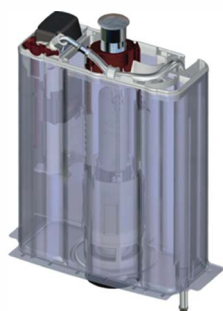

Finn dine **RESERVEDELE** til Laufen Kompas

Trykknapp dobbeltskyl

NRF nr.: 6157275

Vare-nr.: H8970630000001

Trykknapp enkeltskyl

NRF nr.: 6157287

Vare-nr.: H8970650000001

Pakning til
innløpsventil

NRF nr.: 6157291

Vare-nr.: H8900520000001

Innløpsventil komplett

NRF nr.: 6157315

Vare-nr.: H8970690000001

Plastsisterne komplett Kompas

NRF nr.: 6157272

Vare-nr.: H8950630000001